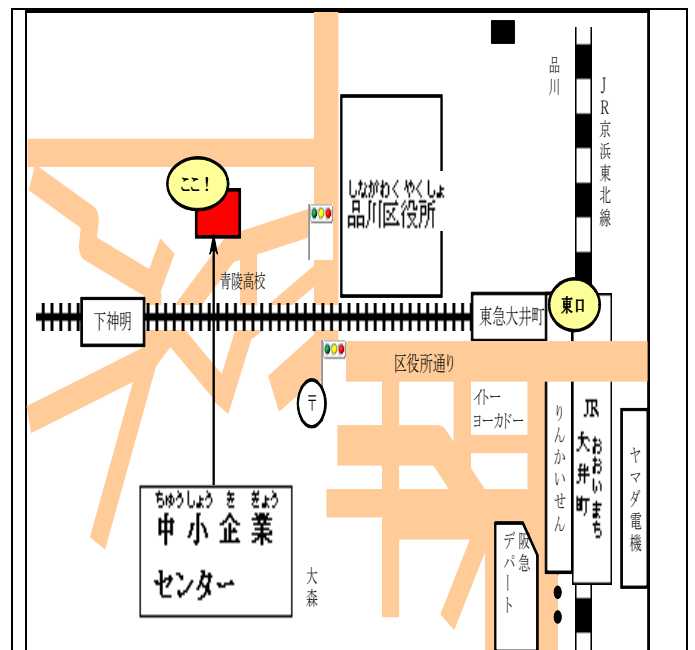

■日時: 2011年11月6日(日曜日) 13:00~16:30

■会場: 品川区中小企業センター 2F大講習室
品川区西品川 1-28-3

JR京浜東北線・東急大井町線・
りんかい線の大井町駅 徒歩10分
東急大井町線の下神明駅 徒歩2分

■参加費: 300円(資料代・1家族につき)

■スケジュール: 13:00~14:25 説明 I部
14:35~15:15 高校生の体験談 II部
15:15~16:30 教育相談 III部

□共催: 東京・高校進学ガイダンス実行委員会 <http://www.tokyoguidance.com/>

■大井町下車 東口改札を出て右、すぐに左をまがってガードをくぐります。徒歩10分。
■下神明駅下車 東口改札を出て、区役所通りを右にまっすぐすすみます。しほうしよしみやぎじむしょみぎふたばいいんひだり進みます。司法書士宮城事務所を右にまがって、二葉医院を左にまがります。徒歩2分。
03-3787-3041(中小企業センター)